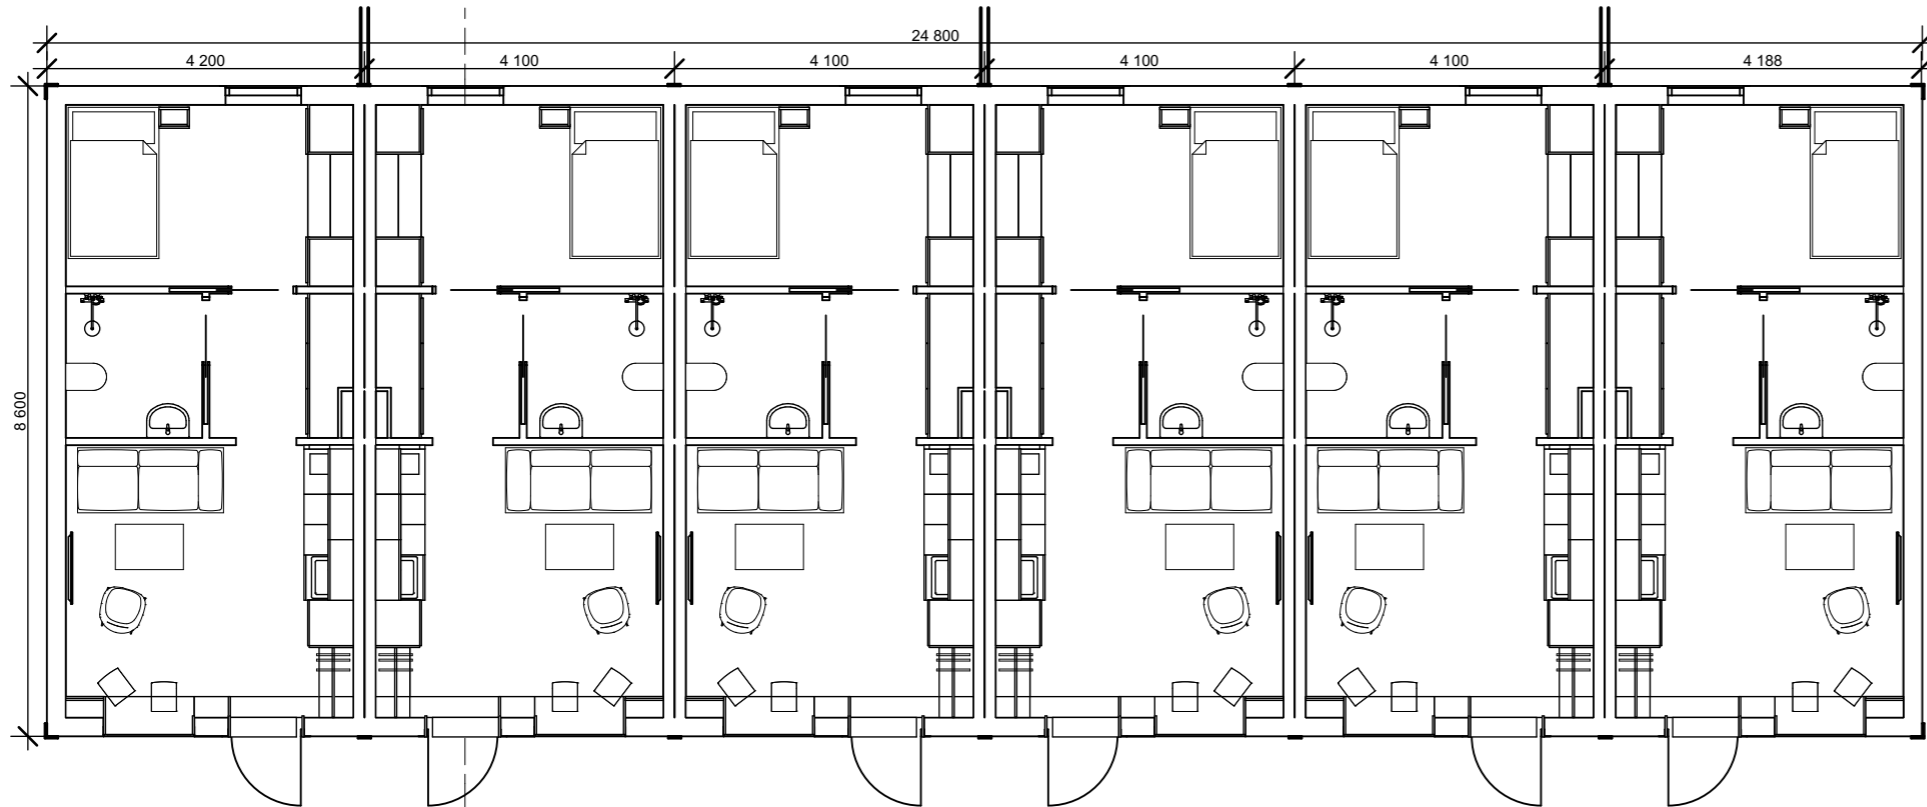

F7 Fasad 1:100

F6 Fasad 1:100

0. Story 1:100

B-B1 Sektion B-B 1:100

SKALA 1:100

F5 Fasad 1:100

Anders Andén
 Arkitektkontor
Önared Station 462 61 Vänersborg
 tel: 0521-670 51 anders@andense

DATUM 16-12-01 MG 36 -X

PLAN, FASADER, SEKTION

SKALA 1:100	NUMMER A00-MG36-5	REV
-------------	-------------------	-----

DENNA RITNING ÄR SKYDDAD ENLIGT UPPHOVSRÄTTSLAGEN. EFTERTRYCK MEDGES OM KÄLLAN UPPGES. RITNING FÄR BARA ANVÄNDAS ENLIGT BESTÄLLNINGENS SYFTE