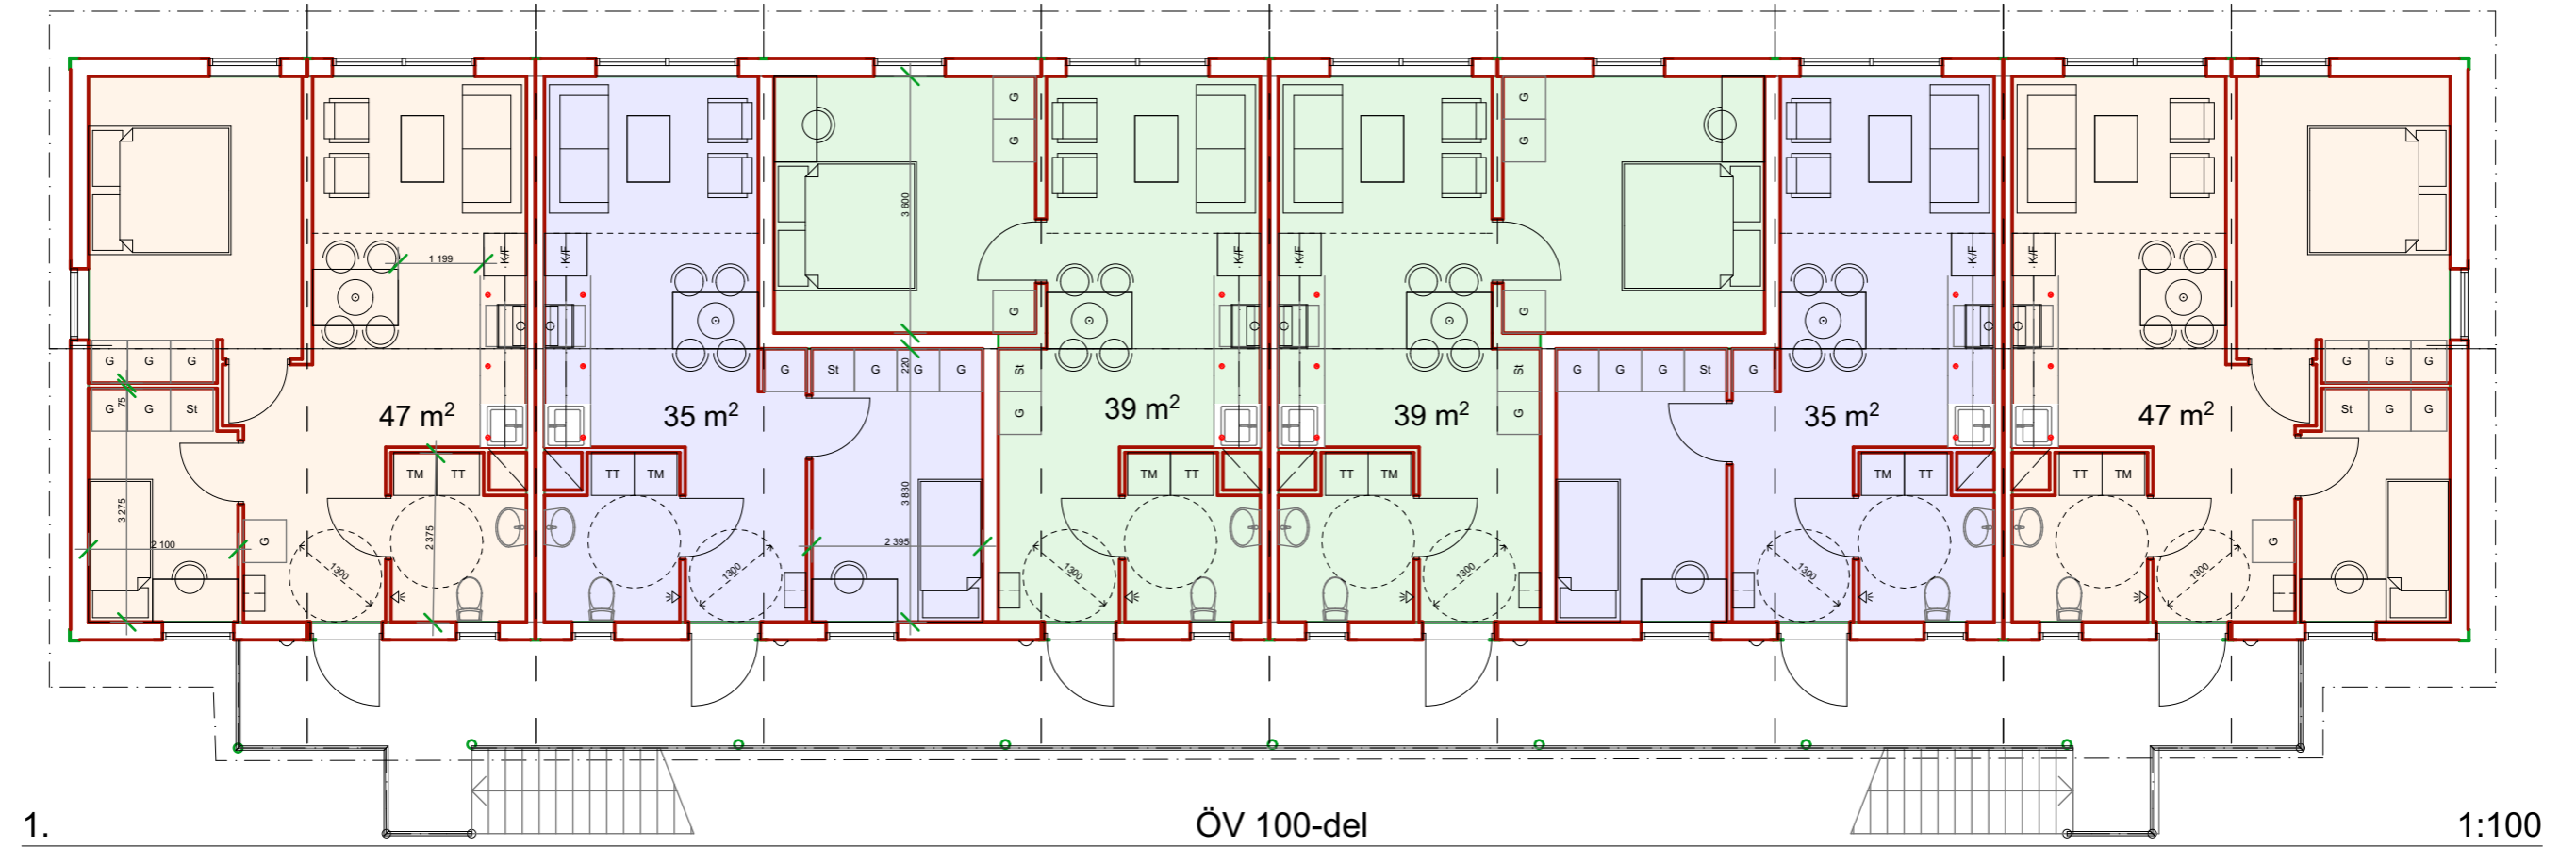

F3 Fasad 1:100

1. ÖV 100-del 1:100

SKALA 1:100

DENNA RITNING ÄR SKYDDAD ENLIGT
UPPHOVSRÄTTSLAGEN. EFTERTRYCK
MEDGES OM KÄLLAN UPPGES. RITNING
FÅR BARA ANVÄNDAS ENLIGT
BESTÄLLNINGENS SYFTE

Önared Station 462 61 Vänersborg
tel: 0521-670 51 anders@andense