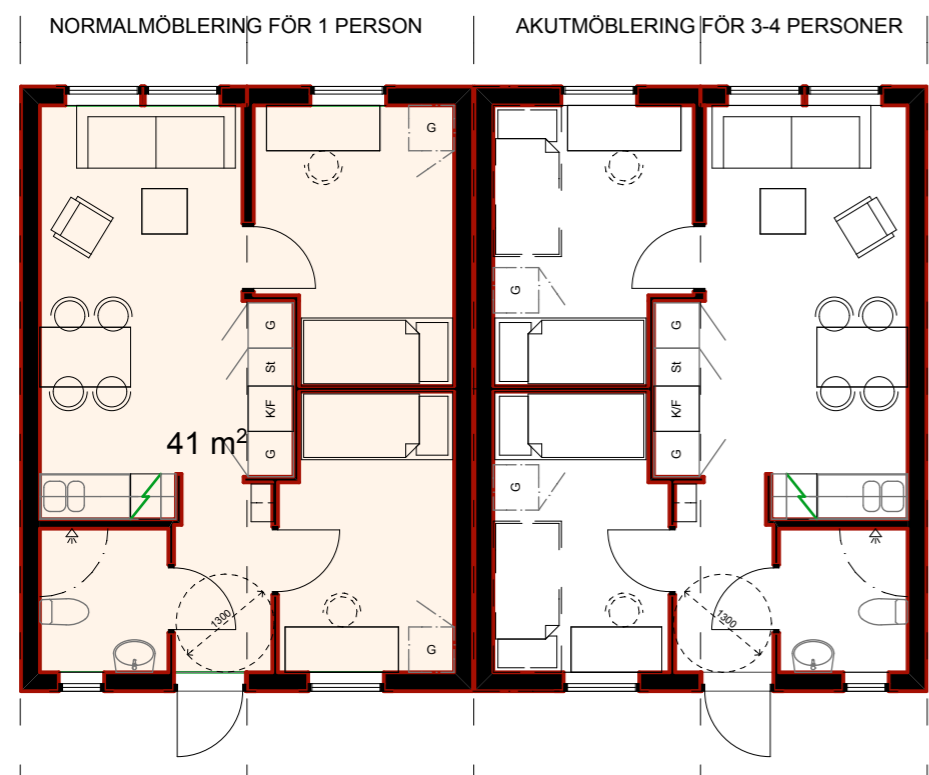

2. Story 1:100

F12 Fasad 1:100

F13 Fasad 1:100

1. Story 1:100

F11 Fasad 1:100

## LÄNGA 2/1b

ByA: 48 kvm/enhet  
BoA: 41kvm/enhet

2 enheter blir 1 lgh  
twin suite

SKYDDAD ENLIGT  
UPPHOVSRÄTTSLAGEN.  
EFTERTRYCK MEDGES OM KÄLLAN  
UPPGES

**A** Anders Andén  
Arkitektkontor  
Öxnered Station 462 61 Vänersborg  
tel: 0521-670 51 anders@anden.se

SKALA 1:100