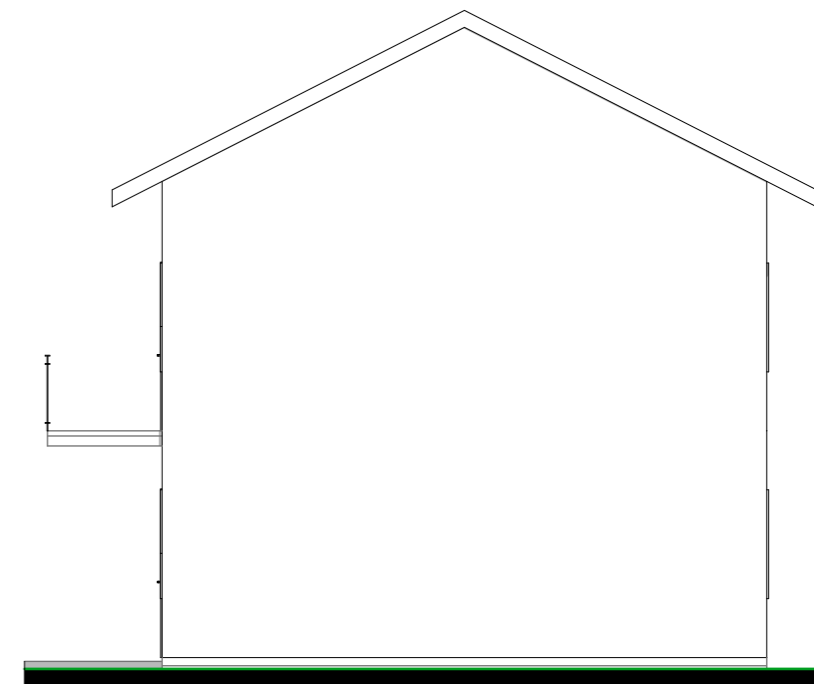

2. Story 1:100

F12 Fasad 1:100

F13 Fasad 1:100

1. Story 1:100

F11 Fasad 1:100

## LÄNGA 2/1b

ByA: 48 kvm/enhet  
BoA: 41kvm/enhet

2 enheter blir 1 lgh  
twin suite

SKYDDAD ENLIGT  
UPPHOVSRÄTTSLAGEN.  
EFTERTRYCK MEDGES OM KÄLLAN  
UPPGES

**A** Anders Andén  
Arkitektkontor  
Öxnered Station 462 61 Vänersborg  
tel: 0521-670 51 anders@anden.se

SKALA 1:100