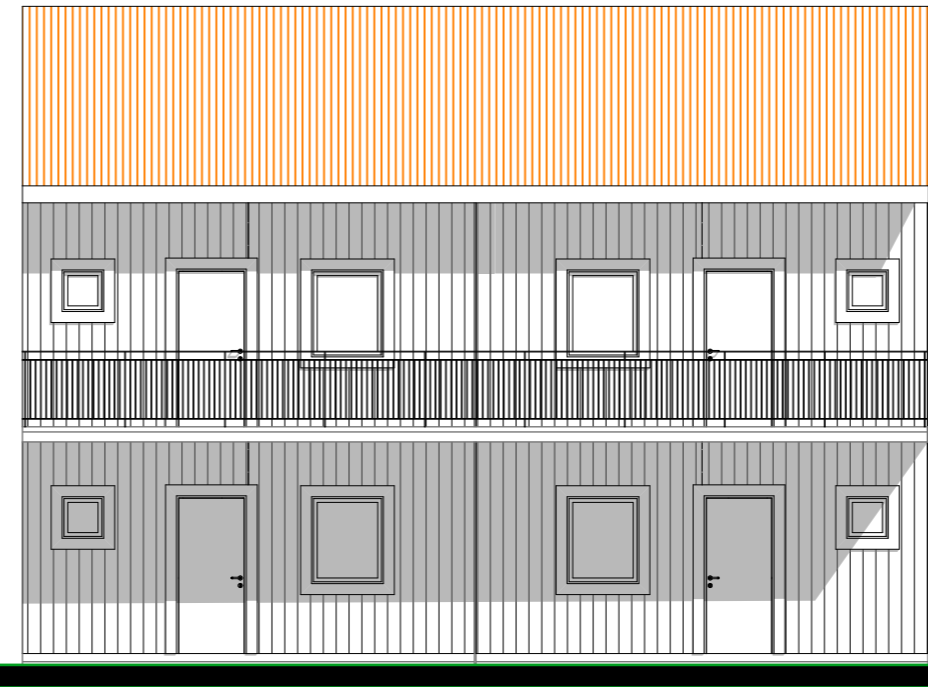

2. Story 1:100

F12 Fasad 1:100

F13 Fasad 1:100

1. Story 1:100

F11 Fasad 1:100

## LÄNGA 2/1b

ByA: 48 kvm/enhet  
BoA: 41kvm/enhet

2 enheter blir 1 lgh  
twin suite

SKYDDAD ENLIGT  
UPPHOVSRÄTTSLAGEN.  
EFTERTRYCK MEDGES OM KÄLLAN  
UPPGES

**A** Anders Andén  
Arkitektkontor  
Öxnered Station 462 61 Vänersborg  
tel: 0521-670 51 anders@anden.se

SKALA 1:100