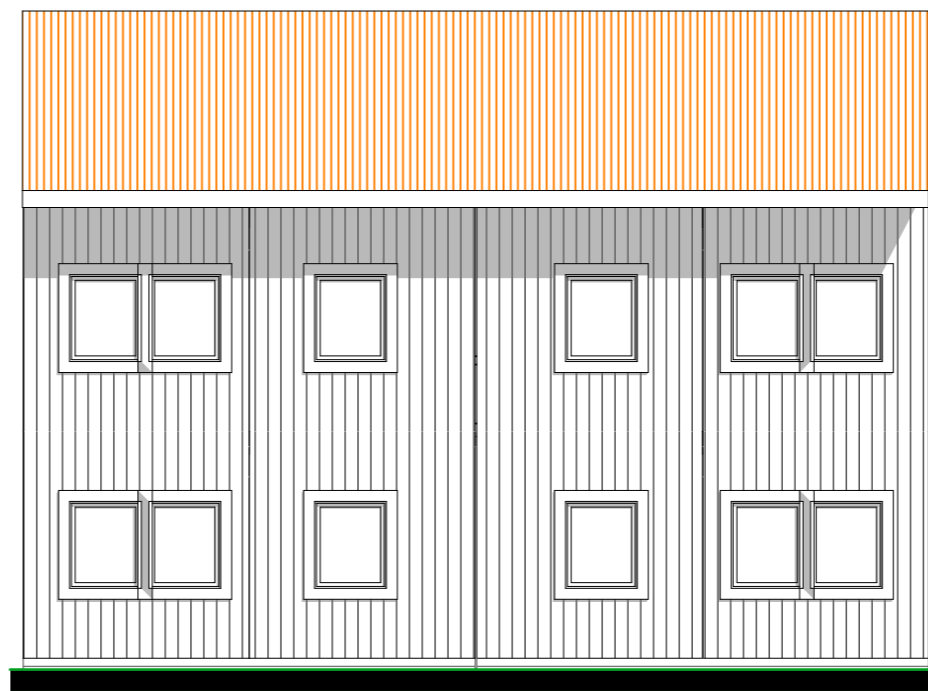

2. Story 1:100

F12 Fasad 1:100

F13 Fasad 1:100

1. Story 1:100

F11 Fasad 1:100

## LÄNGA 2/1b

ByA: 48 kvm/enhet  
BoA: 41kvm/enhet

2 enheter blir 1 lgh  
twin suite

SKYDDAD ENLIGT  
UPPHOVSRÄTTSLAGEN.  
EFTERTRYCK MEDGES OM KÄLLAN  
UPPGES

**A** Anders Andén  
Arkitektkontor  
Öxnered Station 462 61 Vänersborg  
tel: 0521-670 51 anders@anden.se

SKALA 1:100