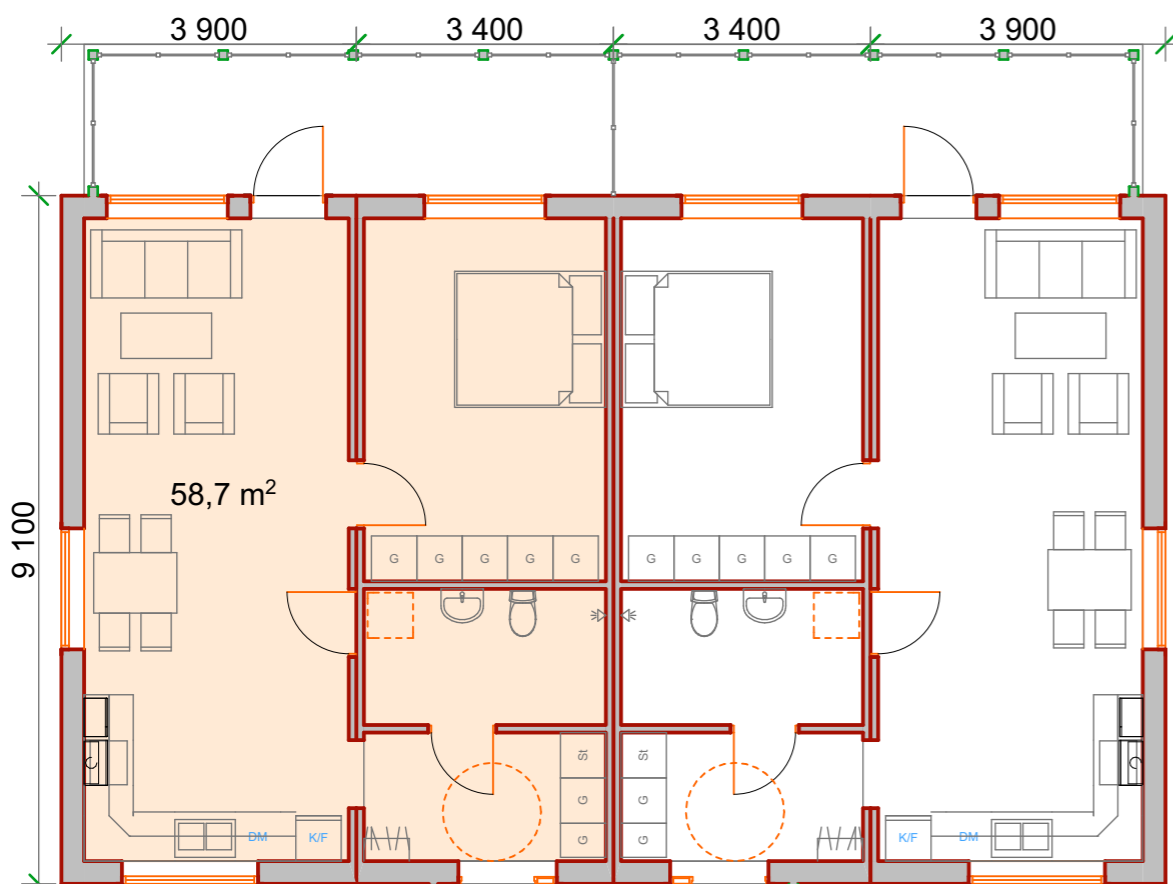

PLAN ÖV

PLANLÖSN
BOTTENPLAN
LIKA ÖVERPLAN

2 ROK

TVÅPLANSHUS