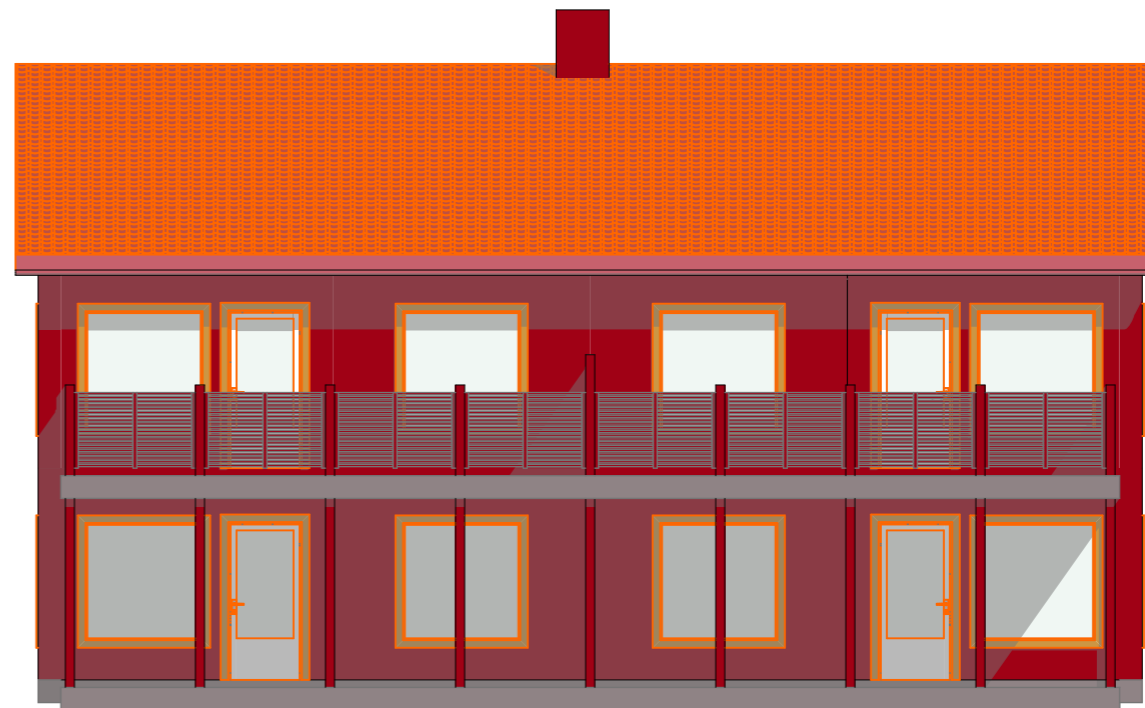

TRÄDGÅRDSFASAD