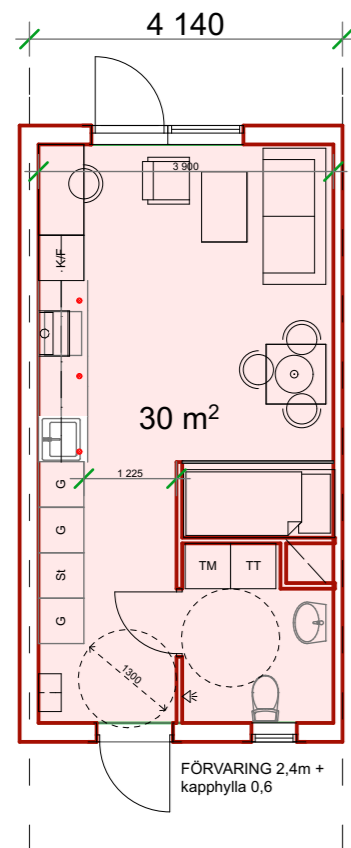

**BoA 30kvm**

Enrummaren  
för en person  
Sängen i alkov

En modul

**BoA 35kvm**

Lilla tvårummaren  
för en person.  
(det går att få in en  
parsäng i sovrummet)

Tre moduler blir 2 lägenheter

**BoA 39kvm**

"Stora" tvårummaren  
för två personer.

**BoA 47kvm**

Trerummaren  
för två till tre personer.

Två moduler

SKALA 1:100

DENNA RITNING ÄR SKYDDAD ENLIGT  
UPPHOVSRÄTTSLAGEN. EFTERTRYCK  
MEDGES OM KÄLLAN UPPGES. RITNING  
FÅR BARA ANVÄNDAS ENLIGT  
BESTÄLLNINGENS SYFTE