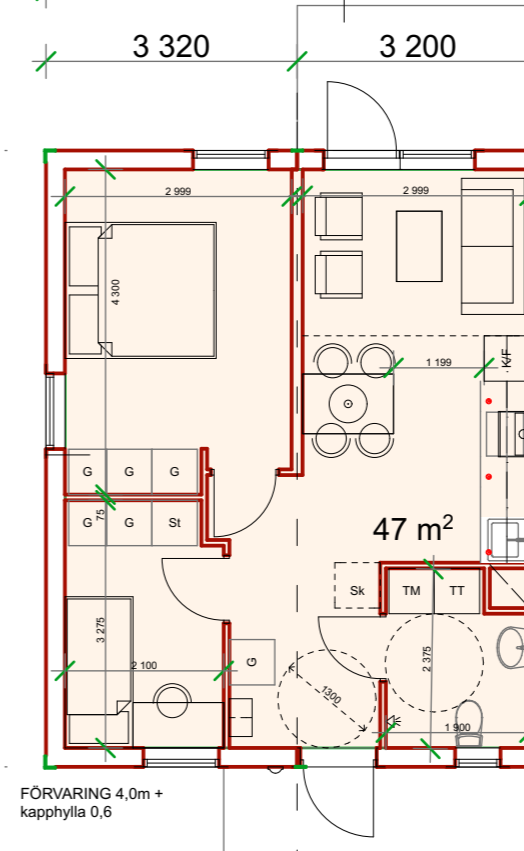

**BoA 30kvm**

Enrummaren  
för en person  
Sängen i alkov

En modul

**BoA 35kvm**

Lilla tvårummaren  
för en person.  
(det går att få in en  
parsäng i sovrummet)

Tre moduler blir 2 lägenheter

**BoA 39kvm**

"Stora" tvårummaren  
för två personer.

**BoA 47kvm**

Trerummaren  
för två till tre personer.

Två moduler

SKALA 1:100

DENNA RITNING ÄR SKYDDAD ENLIGT  
UPPHOVSRÄTTSLAGEN. EFTERTRYCK  
MEDGES OM KÄLLAN UPPGES. RITNING  
FÅR BARA ANVÄNDAS ENLIGT  
BESTÄLLNINGENS SYFTE