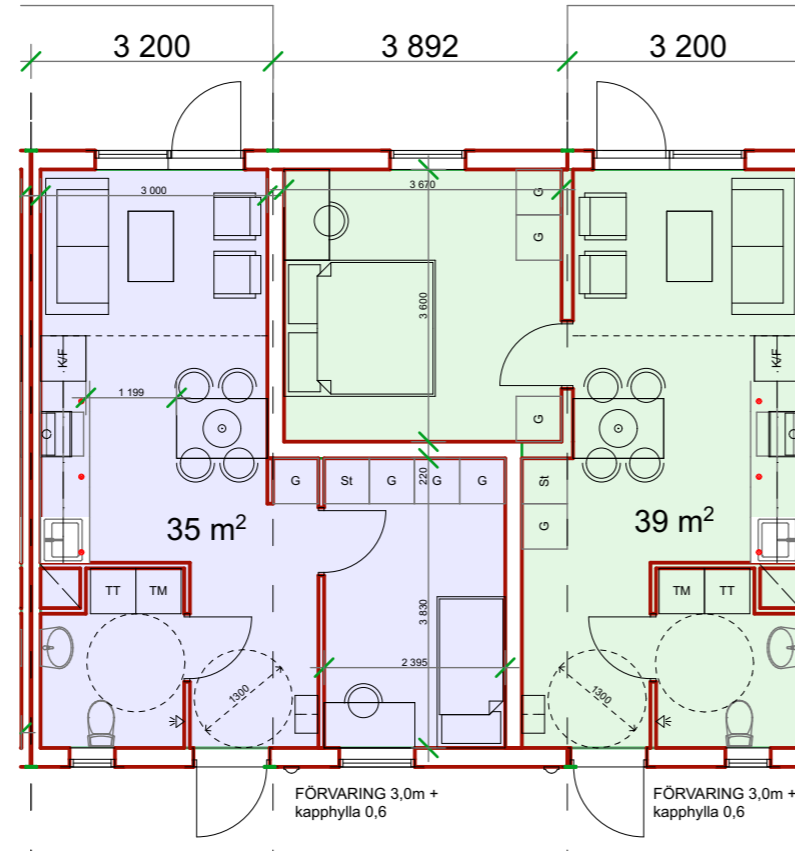

**BoA 30kvm**

Enrummaren  
för en person  
Sängen i alkov

En modul

**BoA 35kvm**

Lilla tvårummaren  
för en person.  
(det går att få in en  
parsäng i sovrummet)

Tre moduler blir 2 lägenheter

**BoA 39kvm**

"Stora" tvårummaren  
för två personer.

**BoA 47kvm**

Trerummaren  
för två till tre personer.

Två moduler

SKALA 1:100

DENNA RITNING ÄR SKYDDAD ENLIGT  
UPPHOVSRÄTTSLAGEN. EFTERTRYCK  
MEDGES OM KÄLLAN UPPGES. RITNING  
FÅR BARA ANVÄNDAS ENLIGT  
BESTÄLLNINGENS SYFTE