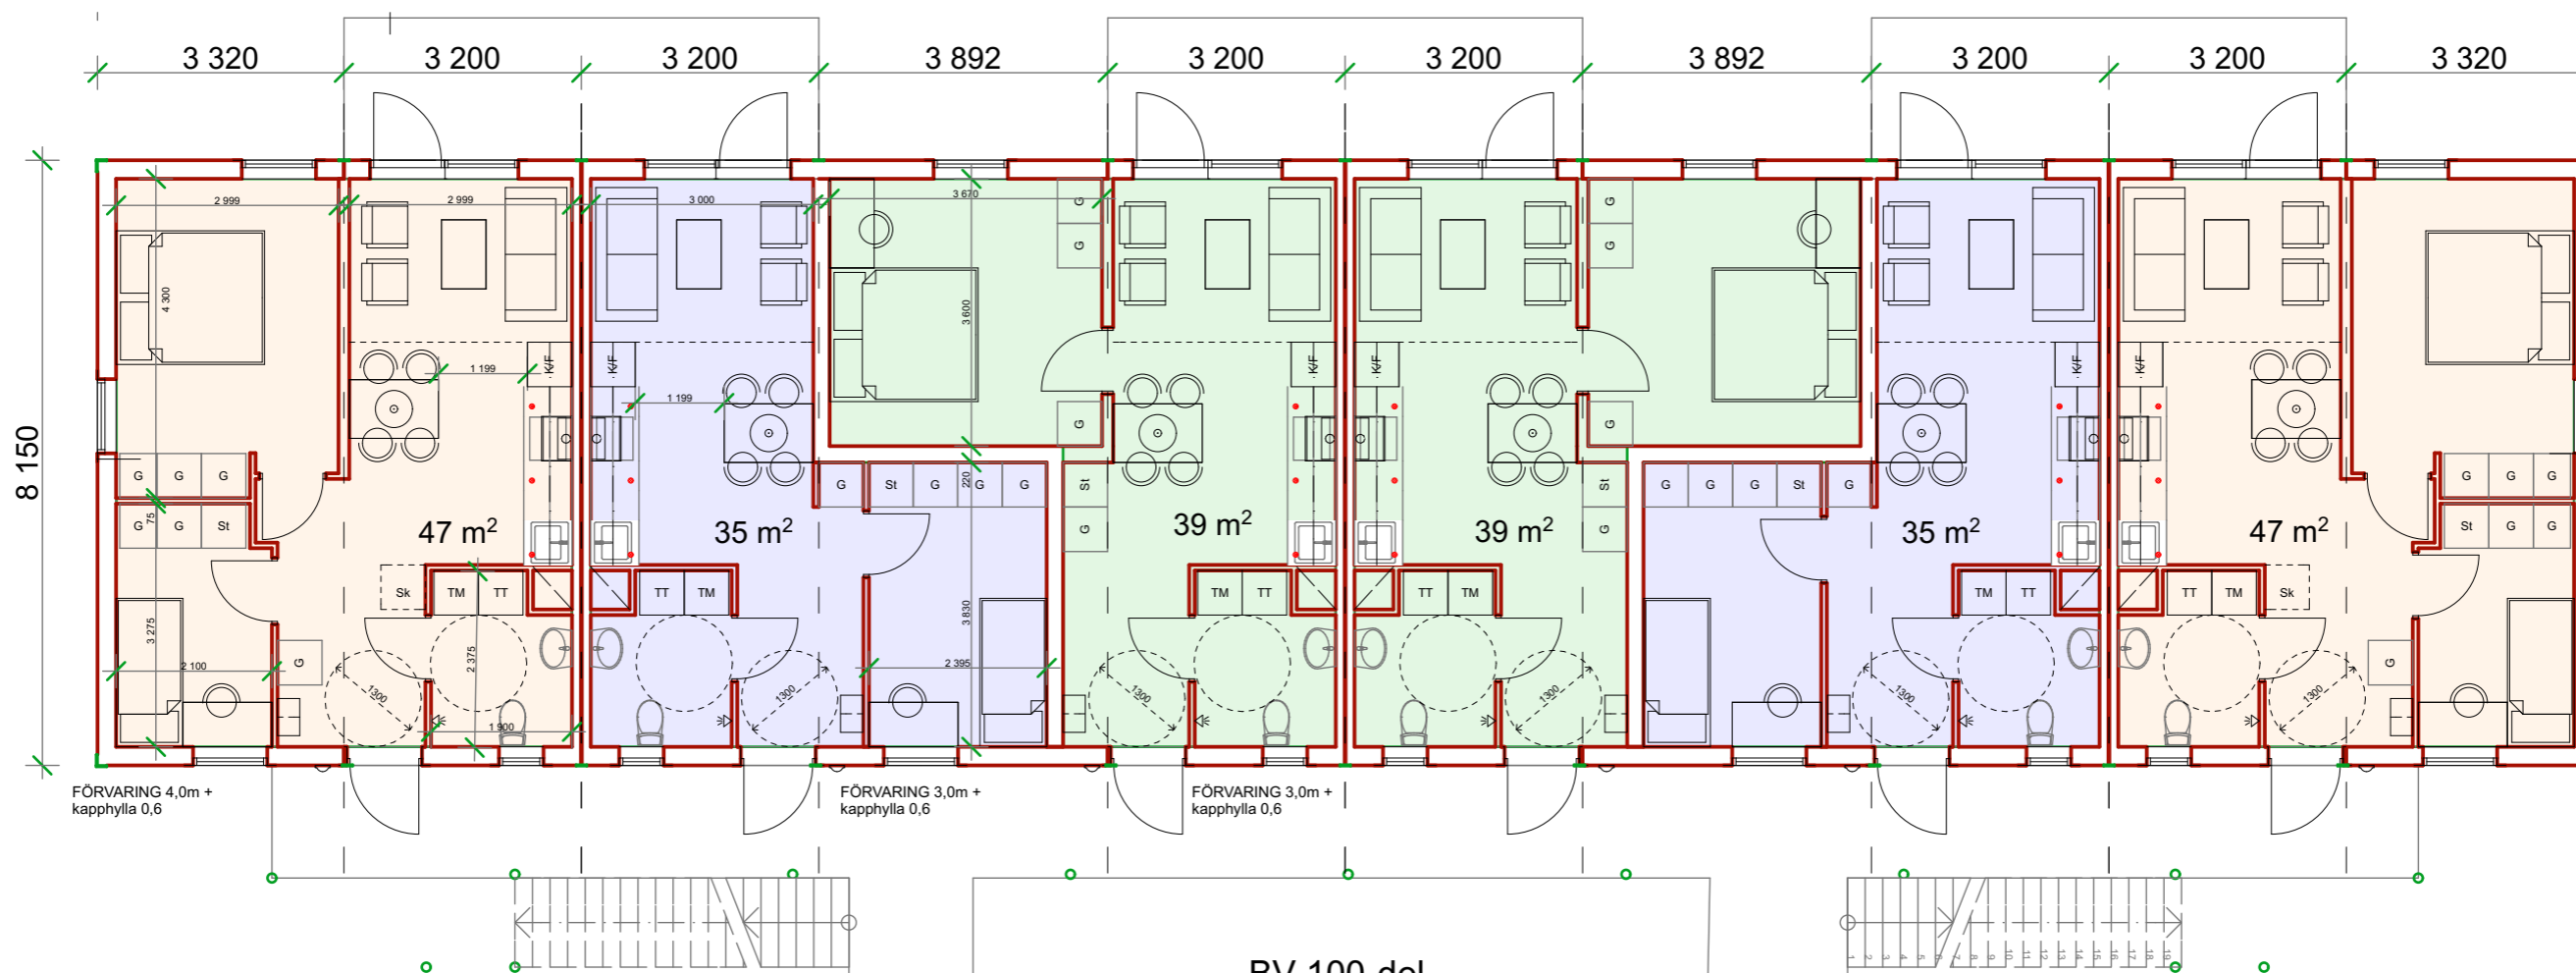

F1

Fasad

1:100

SKALA 1:100

DENNA RITNING ÄR SKYDDAD ENLIGT  
UPPHOVSRÄTTSLAGEN. EFTERTRYCK  
MEDGES OM KÄLLAN UPPGES. RITNING  
FÅR BARA ANVÄNDAS ENLIGT  
BESTÄLLNINGENS SYFTE

Anders Andén  
Arkitektkontor