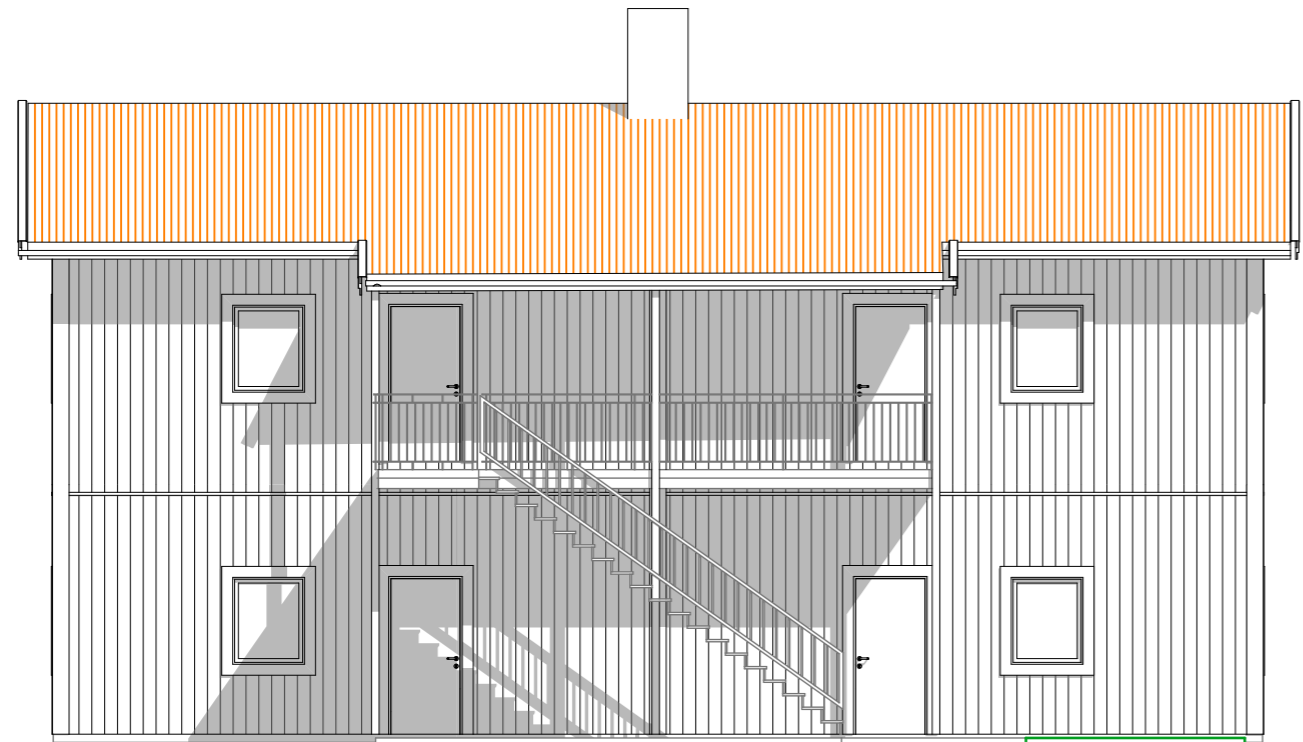

2. Story 1:100

F7 Fasad 1:100

F5 Fasad 1:100

F8 Fasad 1:100

4-ENHET

ByA 96 KVM
BoA: 8 enheter
à 20kvm ger
4 lägenheter à 40 kvm

SKYDDAD ENLIGT
UPPHOVSRÄTTSLAGEN.
EFTERTRYCK MEDGES OM KÄLLAN
UPPGES

A Anders Andén
Arkitektkontor
Örnared Station 462 61 Vänersborg
tel: 0521-670 51 anders@anden.se

SKALA 1:100