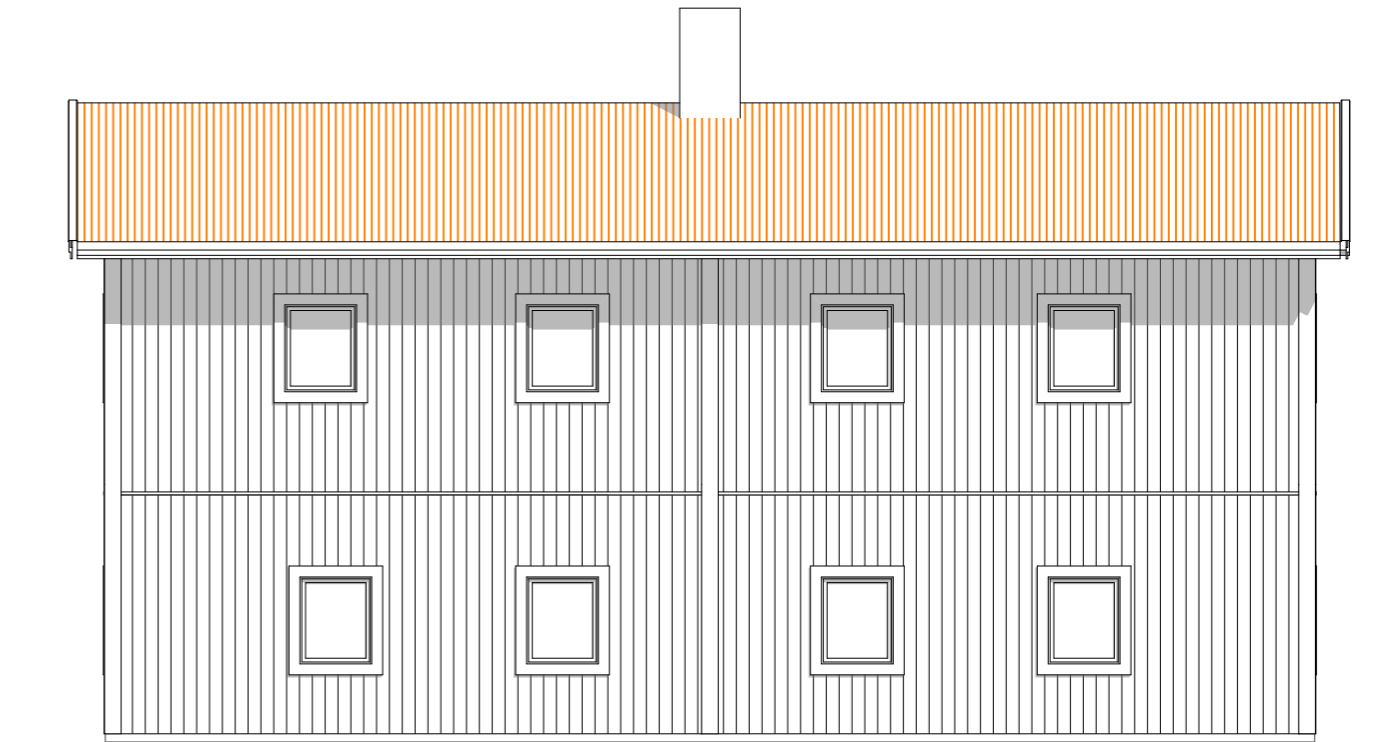

2. Story 1:100

F7 Fasad 1:100

F5 Fasad 1:100

F8 Fasad 1:100

4-ENHET

ByA 96 KVM
BoA: 8 enheter
à 20kvm ger
4 lägenheter à 40 kvm

SKYDDAD ENLIGT
UPPHOVSRÄTTSLAGEN.
EFTERTRYCK MEDGES OM KÄLLAN
UPPGES

A Anders Andén
Arkitektkontor
Örnared Station 462 61 Vänersborg
tel: 0521-670 51 anders@anden.se

SKALA 1:100