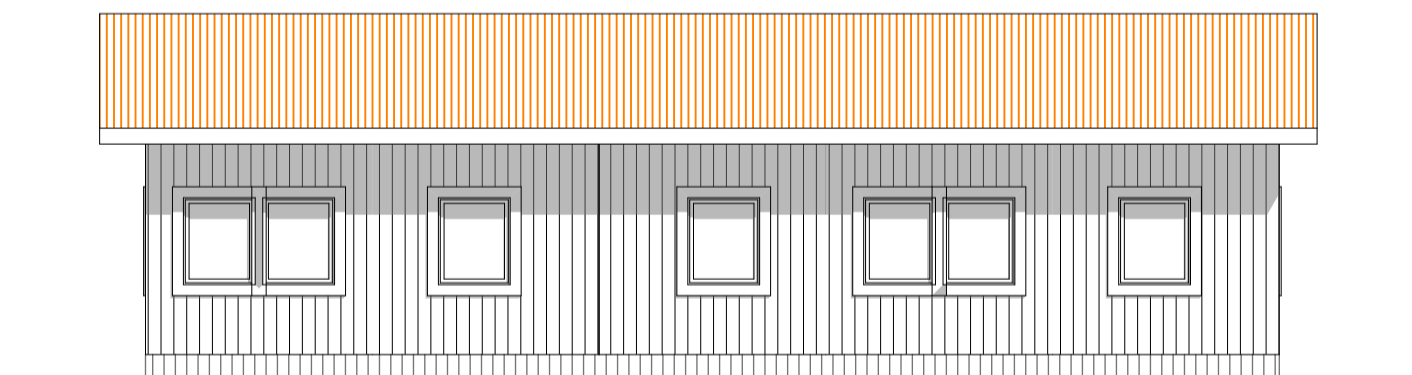

0. Story (2) 1:100

F1 Fasad (2) 1:100

F3 Fasad (2) 1:100

F2 Fasad (2) 1:100

SKALA 1:100

DENNA RITNING ÄR SKYDDAD ENLIGT UPPHOVSRETTSLAGEN. EFTERTRYCK MEDGES OM KÄLLAN UPPGES. RITNING FÄR BARA ANVÄNDAS ENLIGT BESTÄLLNINGENS SYFTE

65 + 43
kvm
3 + 2 RoK