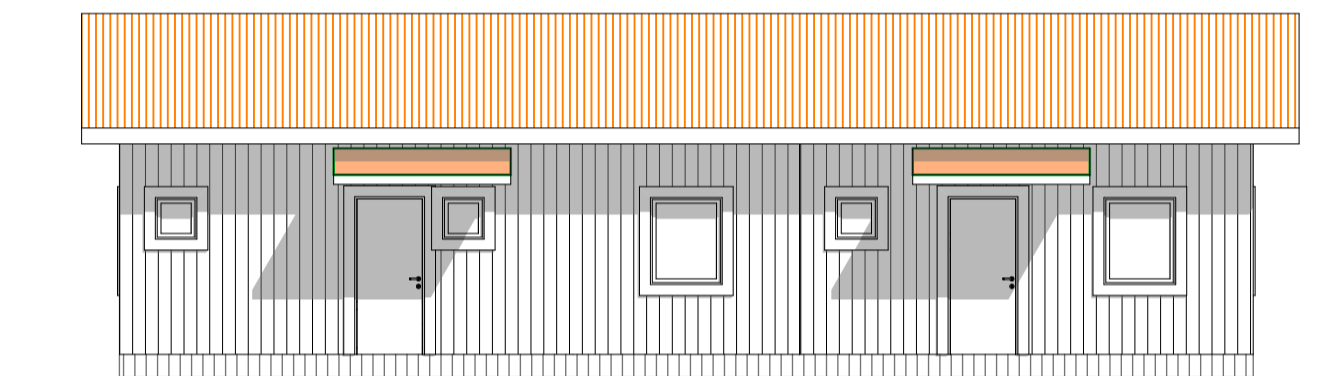

0. Story (2) 1:100

F1 Fasad (2) 1:100

F3 Fasad (2) 1:100

F2 Fasad (2) 1:100

SKALA 1:100

DENNA RITNING ÄR SKYDDAD ENLIGT UPPHOVSRETTSLAGEN. EFTERTRYCK MEDGES OM KÄLLAN UPPGES. RITNING FÄR BARA ANVÄNDAS ENLIGT BESTÄLLNINGENS SYFTE

65 + 43
kvm
3 + 2 RoK