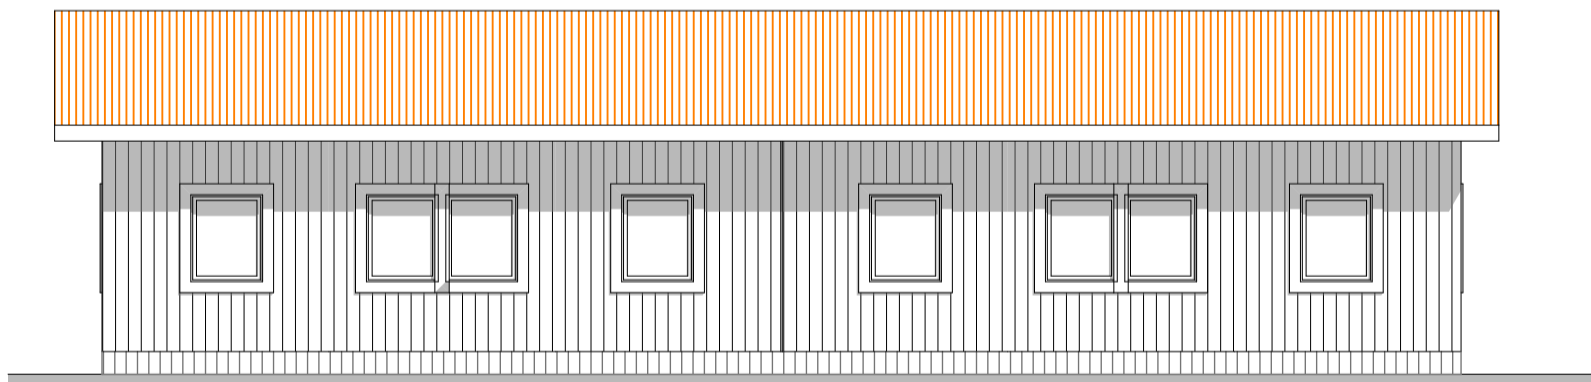

4RoKv

0.

Story (4)

1:100

F1

Fasad (1)

1:100

F3

Fasad (1)

1:100

F2

Fasad (1)

1:100

SKALA 1:100

DENNA RITNING ÄR SKYDDAD ENLIGT UPPHOVSRETTSLAGEN. EFTERTRYCK MEDGES OM KÄLLAN UPPGES. RITNING FÄR BARA ANVÄNDAS ENLIGT BESTÄLLNINGENS SYFTE

65 kvm  
4RoKv  
Alternativ