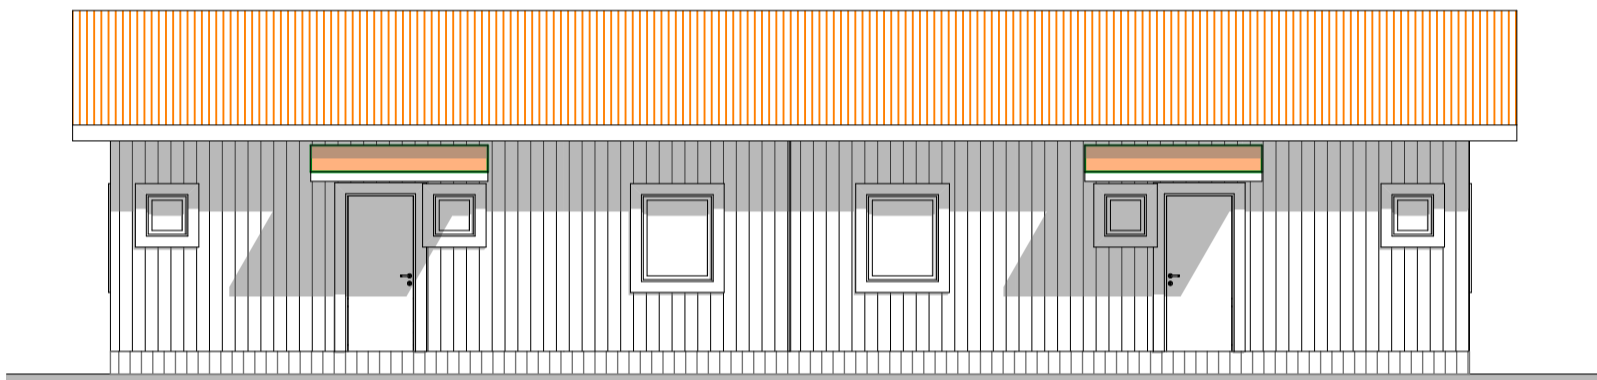

4RoKv

0.

Story (4)

1:100

F1

Fasad (1)

1:100

F3

Fasad (1)

1:100

F2

Fasad (1)

1:100

SKALA 1:100

DENNA RITNING ÄR SKYDDAD ENLIGT UPPHOVSRETTSLAGEN. EFTERTRYCK MEDGES OM KÄLLAN UPPGES. RITNING FÄR BARA ANVÄNDAS ENLIGT BESTÄLLNINGENS SYFTE

65 kvm  
4RoKv  
Alternativ