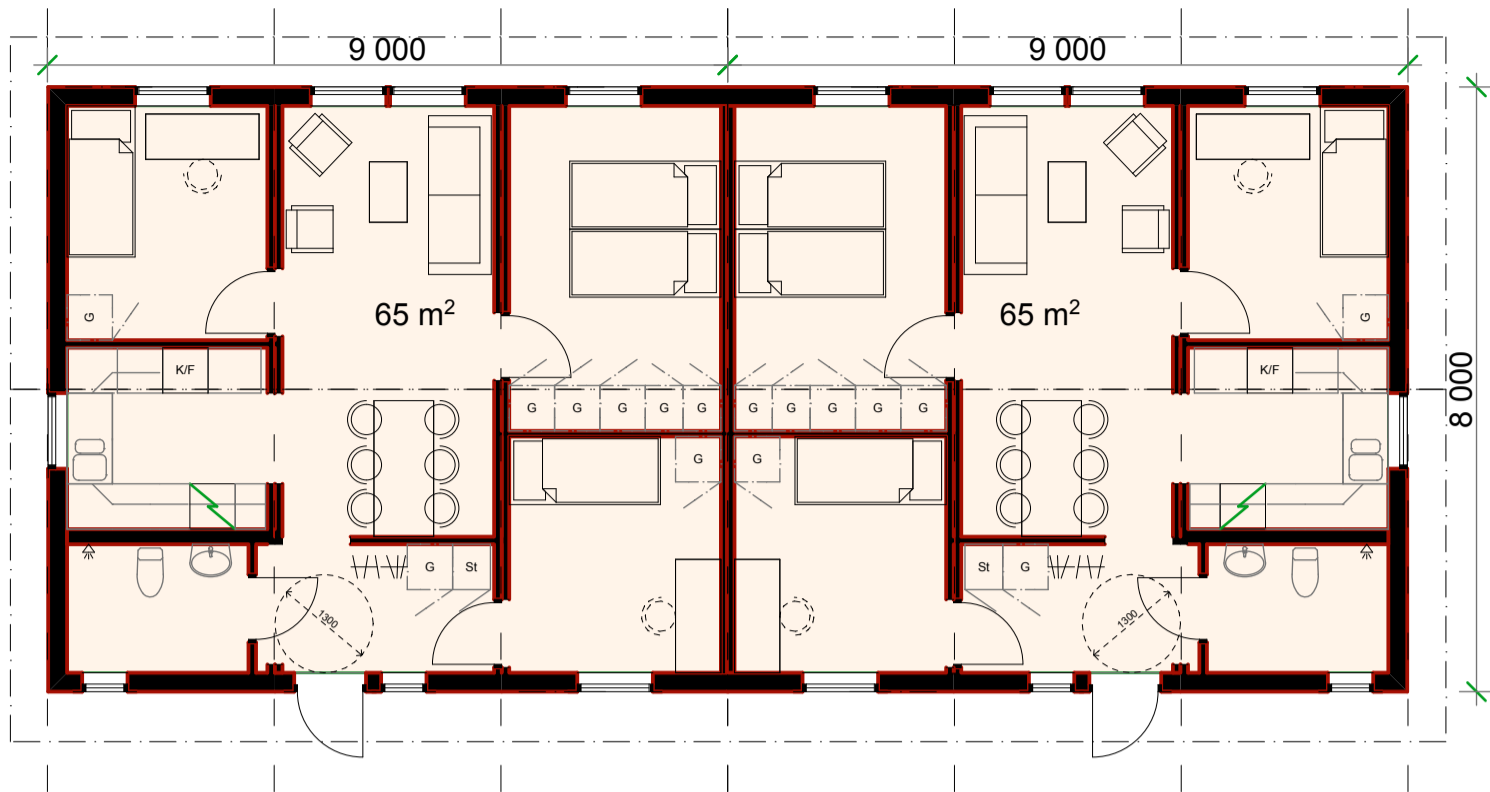

4RoKv

0.

Story (4)

1:100

F1

Fasad (1)

1:100

F3

Fasad (1)

1:100

F2

Fasad (1)

1:100

SKALA 1:100

DENNA RITNING ÄR SKYDDAD ENLIGT UPPHOVSRETTSLAGEN. EFTERTRYCK MEDGES OM KÄLLAN UPPGES. RITNING FÄR BARA ANVÄNDAS ENLIGT BESTÄLLNINGENS SYFTE

65 kvm  
4RoKv  
Alternativ