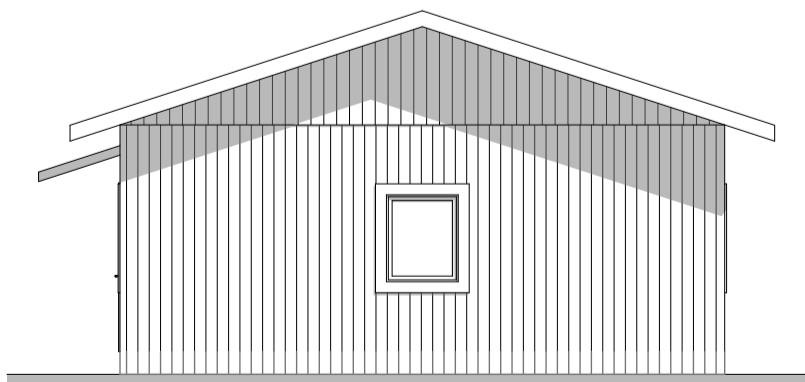

4RoKv

0.

Story (4)

1:100

F1

Fasad (1)

1:100

F3

Fasad (1)

1:100

F2

Fasad (1)

1:100

SKALA 1:100

DENNA RITNING ÄR SKYDDAD ENLIGT UPPHOVSRETTSLAGEN. EFTERTRYCK MEDGES OM KÄLLAN UPPGES. RITNING FÄR BARA ANVÄNDAS ENLIGT BESTÄLLNINGENS SYFTE

65 kvm  
4RoKv  
Alternativ