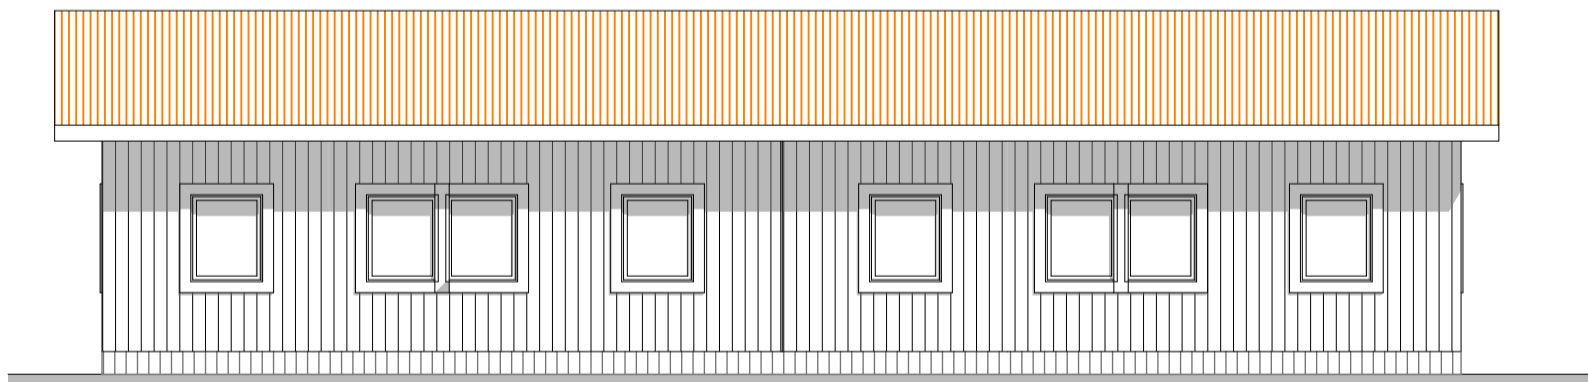

0. Story (1) 1:100

F1 Fasad (1) 1:100

F3 Fasad (1) 1:100

F2 Fasad (1) 1:100

SKALA 1:100

DENNA RITNING ÄR SKYDDAD ENLIGT UPPHOVSRETTSLAGEN.
EFTERTRYCK MEDGES OM KÄLLAN UPPGES. RITNING FÄR BARA
ANVÄNDAS ENLIGT BESTÄLLNINGENS SYFTE

65 kvm
3RoK