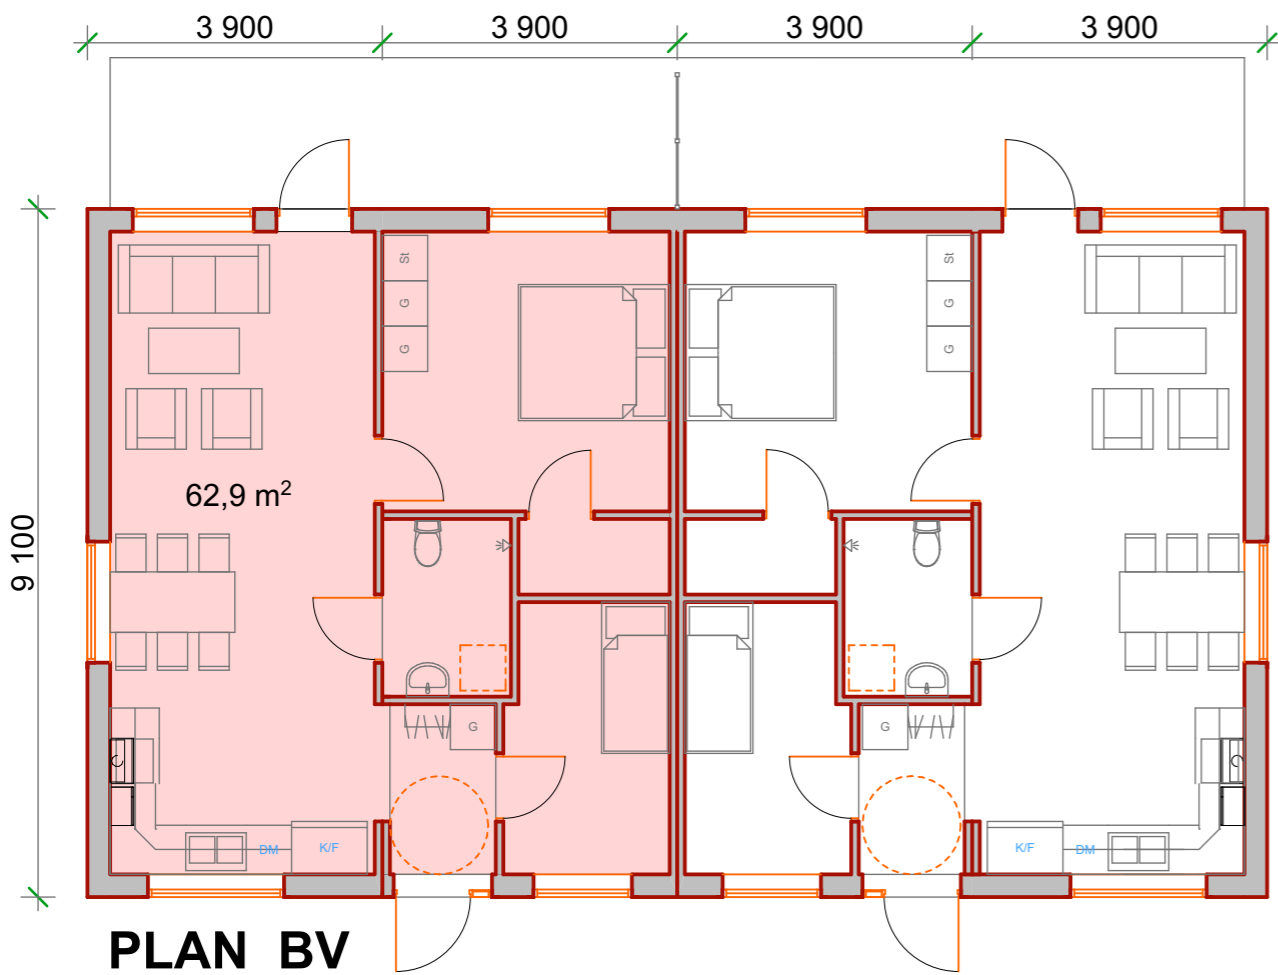

ENTRÉFASAD

TRÄDGÅRDSFASAD

3 ROK

ENPLANSHUS

GAVEL

GAVEL

SKALA 1:100

DENNA RITNING ÄR SKYDDAD ENLIGT  
UPPHOVSRÄTTSLAGEN. EFTERTRYCK  
MEDGES OM KÄLLAN UPPGES. RITNING  
FÅR BARA ANVÄNDAS ENLIGT  
BESTÄLLNINGENS SYFTE