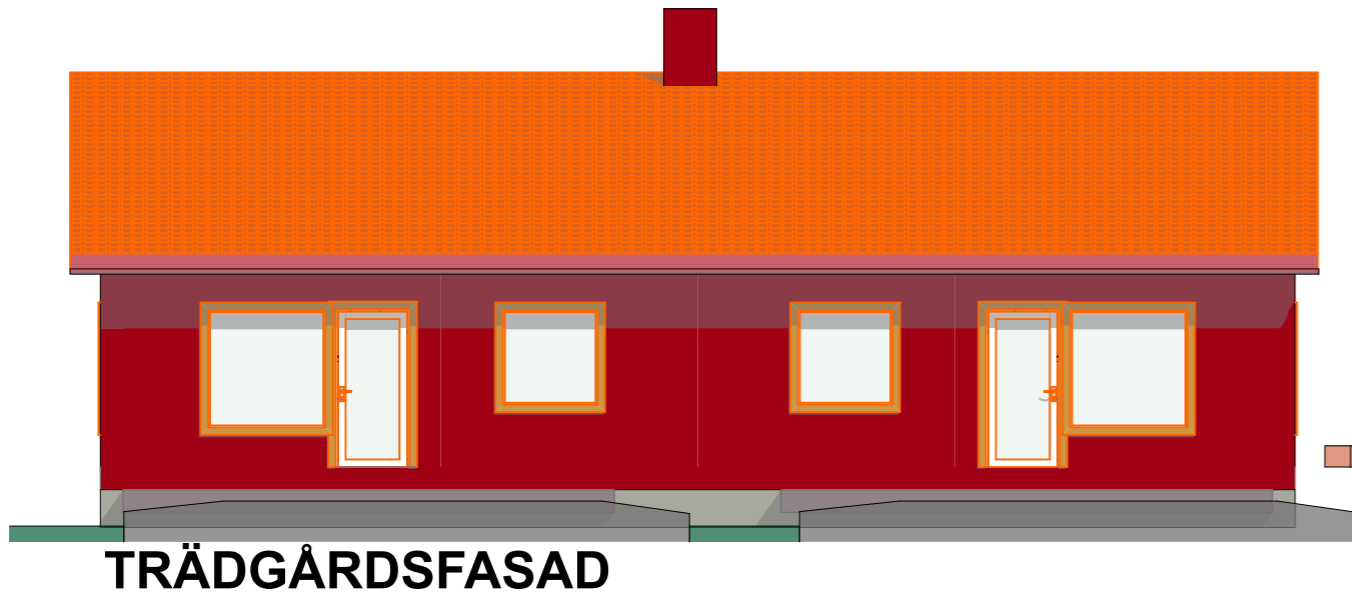

SKALA 1:100

BET	ÄNDRING AVSER	DATUM	Sign.
skiss			
Stenby 15:24 Adelsö			
			
Anders Andén Arkitektkontor <small>Öxnered Station 462 61 Vänersborg tel: 0521-670 51 anders@andense</small>			
A	Andén Arkitektkontor AB, Öxnered Station, 67052 Vänersborg tel:0521-67051		
UPPDRAG NR	RITAD AV	HANDLÄGGARE	
#Pln			
DATUM	ANSVARIG		
17-01-11			
2 RoK			
PLAN och FASADER			
SKALA 1:100	NUMMER A00-02	BET	

DENNA RITNING ÄR SKYDDAD ENLIGT UPPHOVSRETTSLAGEN. EFTERTRYCK MEDGES OM KÄLLAN UPPGES. RITNING FÅR BARA ANVÄNDAS ENLIGT BESTÄLLNINGENS SYFTE