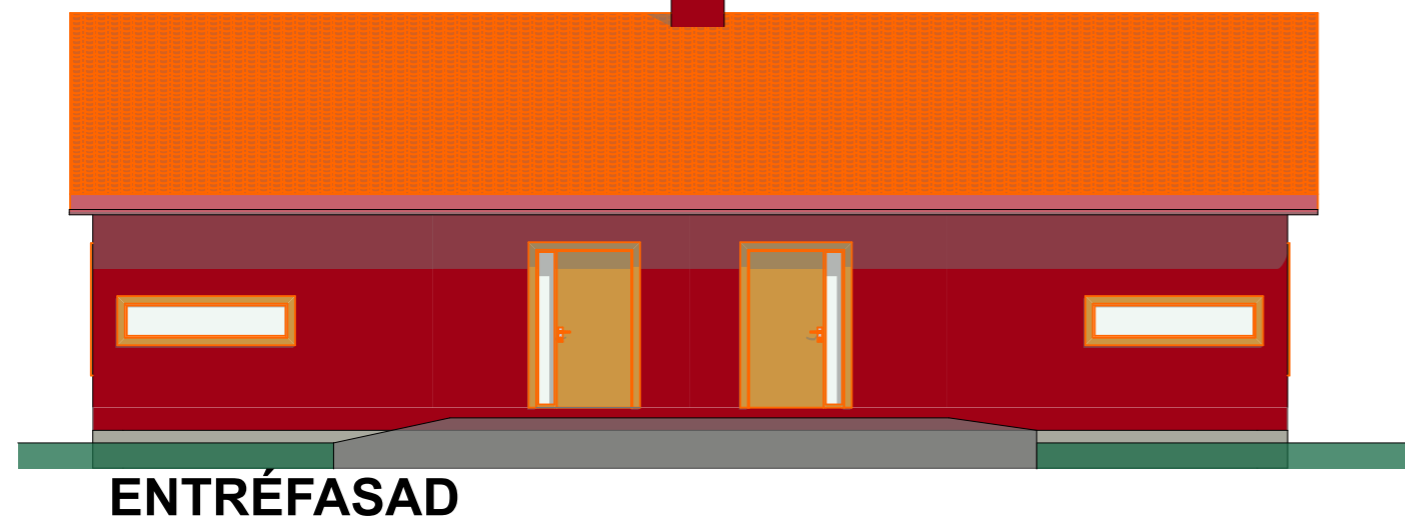

SKALA 1:100

BET	ÄNDRING AVSER	DATUM	Sign.
skiss			
Stenby 15:24 Adelsö			
			
Anders Andén Arkitektkontor <small>Öxnered Station 462 61 Vänersborg tel: 0521-670 51 anders@andense</small>			
A	Andén Arkitektkontor AB, Öxnered Station, 67052 Vänersborg tel:0521-67051		
UPPDRAG NR	RITAD AV	HANDLÄGGARE	
#Pln			
DATUM	ANSVARIG		
17-01-11			
2 RoK			
PLAN och FASADER			
SKALA 1:100	NUMMER A00-02	BET	

DENNA RITNING ÄR SKYDDAD ENLIGT UPPHOVSRETTSLAGEN. EFTERTRYCK MEDGES OM KÄLLAN UPPGES. RITNING FÅR BARA ANVÄNDAS ENLIGT BESTÄLLNINGENS SYFTE