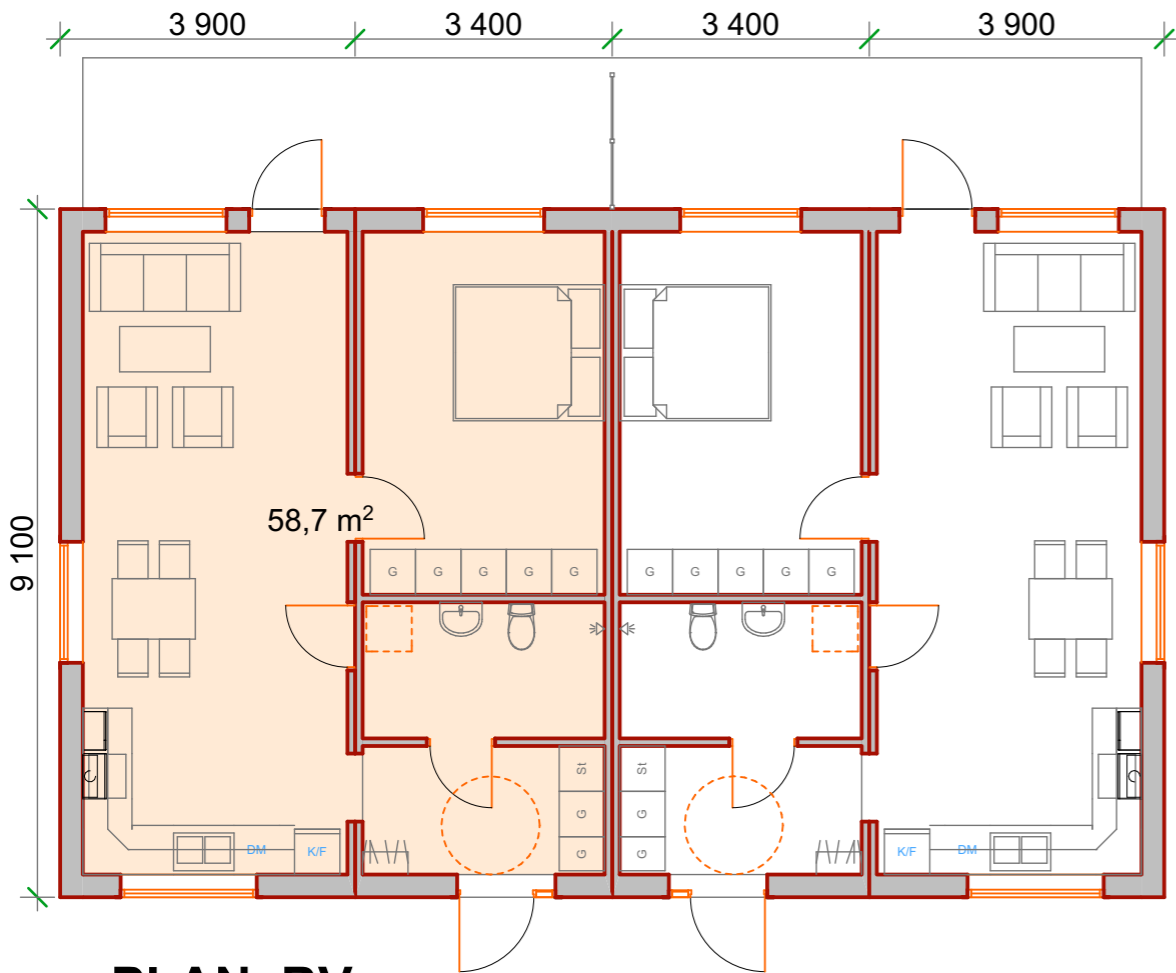

ENTRÉFASAD

TRÄDGÅRDSFASAD

PLAN BV

GAVEL

GAVEL

SKALA 1:100

2 ROK

ENPLANSHUS