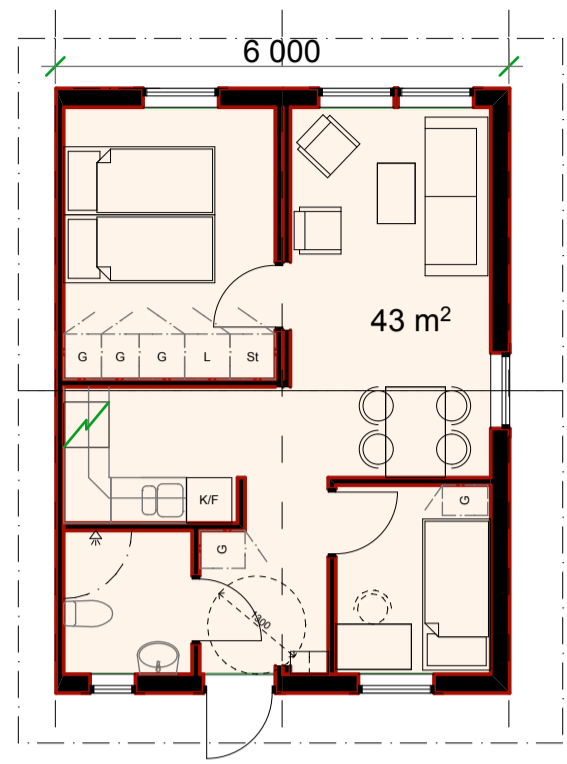

0. Story (3) 1:100

0. Story (4) 1:100

43 kvm Alternativ 3 RoK

F1 Fasad (3) 1:100

F3 Fasad (3) 1:100

F2 Fasad (3) 1:100

SKALA 1:100

DENNA RITNING ÄR SKYDDAD ENLIGT UPPHOVSRÄTTSLAGEN.
EFTERTRYCK MEDGES OM KÄLLAN UPPGES. RITNING FÄR BARA
ANVÄNDAS ENLIGT BESTÄLLNINGENS SYFTE

43 kvm 2 RoK