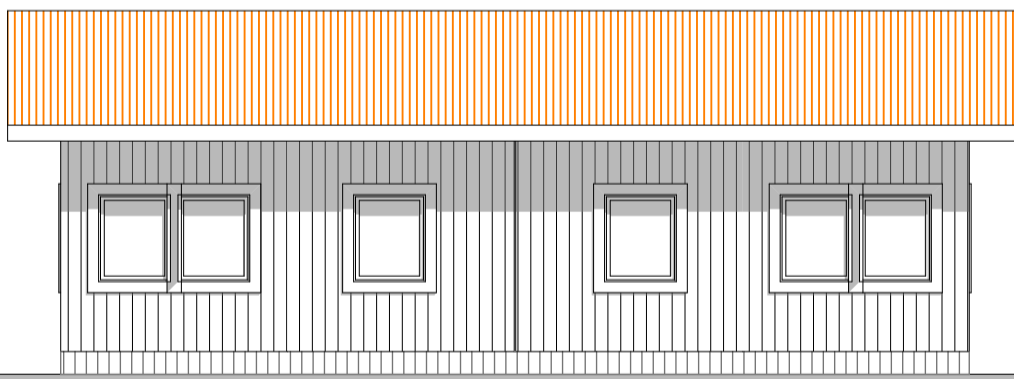

0. Story (3) 1:100

0. Story (4) 1:100

43 kvm Alternativ 3 RoK

F1 Fasad (3) 1:100

F3 Fasad (3) 1:100

F2 Fasad (3) 1:100

SKALA 1:100

DENNA RITNING ÄR SKYDDAD ENLIGT UPPHOVSRÄTTSLAGEN.
EFTERTRYCK MEDGES OM KÄLLAN UPPGES. RITNING FÄR BARA
ANVÄNDAS ENLIGT BESTÄLLNINGENS SYFTE

43 kvm 2 RoK