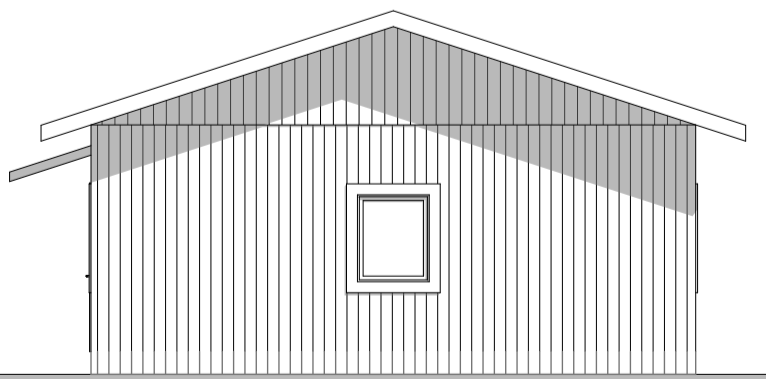

0. Story (3) 1:100

0. Story (4) 1:100

43 kvm Alternativ 3 RoK

F1 Fasad (3) 1:100

F3 Fasad (3) 1:100

F2 Fasad (3) 1:100

SKALA 1:100

DENNA RITNING ÄR SKYDDAD ENLIGT UPPHOVSRÄTTSLAGEN.
EFTERTRYCK MEDGES OM KÄLLAN UPPGES. RITNING FÄR BARA
ANVÄNDAS ENLIGT BESTÄLLNINGENS SYFTE

43 kvm 2 RoK