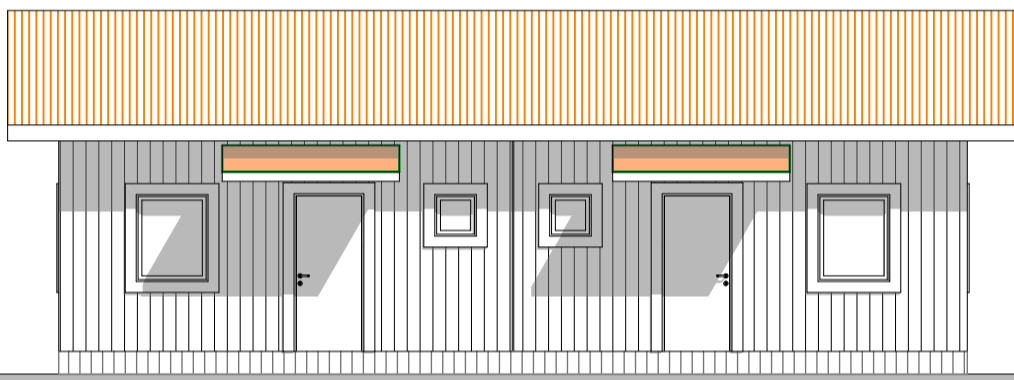

0. Story (3) 1:100

0. Story (4) 1:100

43 kvm Alternativ 3 RoK

F1 Fasad (3) 1:100

F3 Fasad (3) 1:100

F2 Fasad (3) 1:100

SKALA 1:100

DENNA RITNING ÄR SKYDDAD ENLIGT UPPHOVSRÄTTSLAGEN.
EFTERTRYCK MEDGES OM KÄLLAN UPPGES. RITNING FÄR BARA
ANVÄNDAS ENLIGT BESTÄLLNINGENS SYFTE

43 kvm 2 RoK