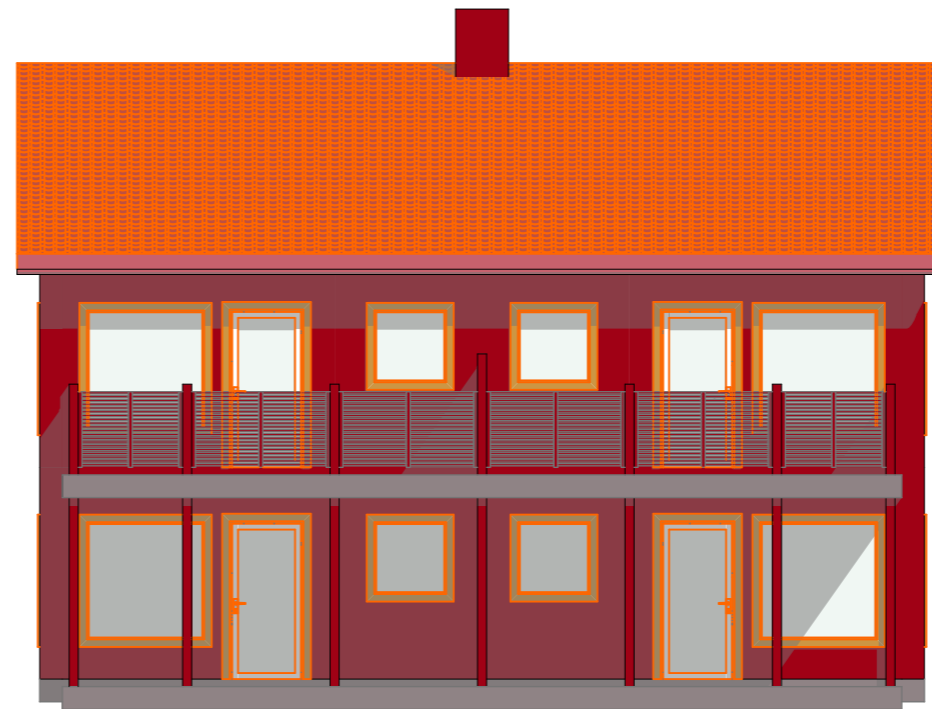

ENTRÉFASAD

TRÄDGÅRDSFASAD

PLAN ÖV

PLANLÖSN  
BOTTENPLAN  
LIKA ÖVERPLAN

1ROK

TVÅPLANSHUS

GAVEL MOTSTÄENDE GAVEL  
SPEGELVÄND LIKA

SKALA 1:100

DENNA RITNING ÄR SKYDDAD ENLIGT  
UPPHOVSRÄTTSLAGEN. EFTERTRYCK  
MEDGES OM KÄLLAN UPPGES. RITNING  
FÄR BARA ANVÄNDAS ENLIGT  
BESTÄLLNINGENS SYFTE

Västerorts BMF AB

Anders Andén  
Arkitektkontor

Örnared Station 462 61 Vänersborg  
tel: 0521-670 51 anders@andense