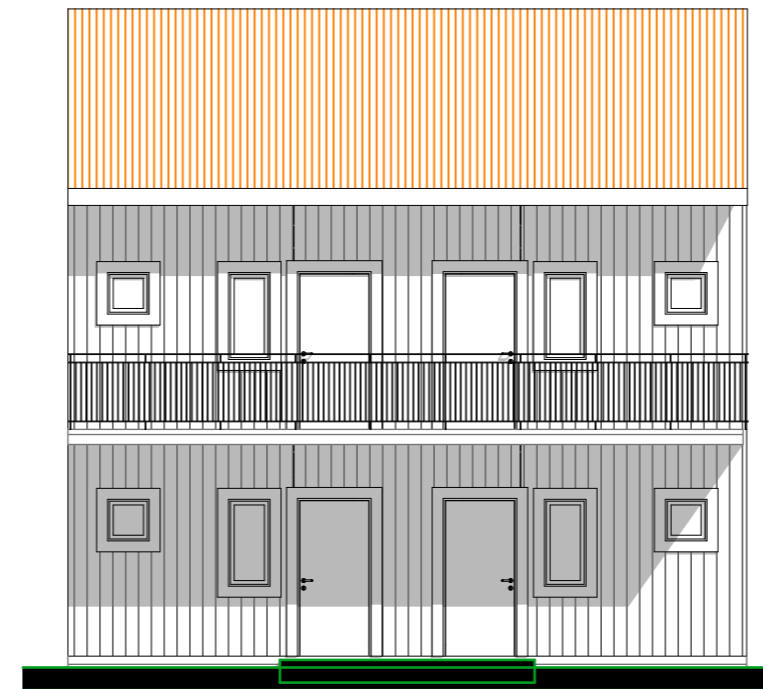

2. Story 1:100

F10 Fasad 1:100

F13 Fasad 1:100

1. Story 1:100

F9 Fasad 1:100

LÄNGA 3/2

ByA: 36 kvm/enhet
BoA: 31kvm/enhet

3 enheter blir 2 lgh