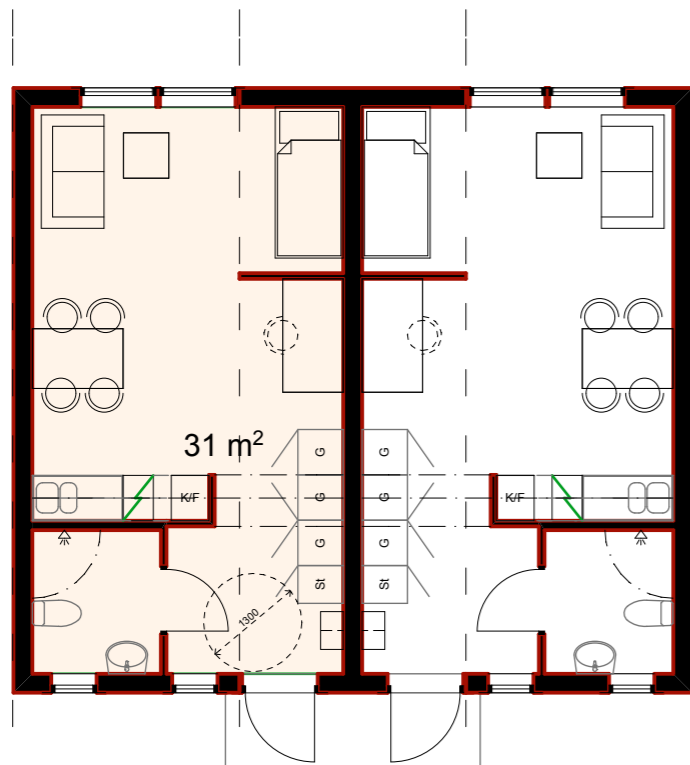

2. Story 1:100

F10 Fasad 1:100

F13 Fasad 1:100

1. Story 1:100

F9 Fasad 1:100

LÄNGA 3/2

ByA: 36 kvm/enhet
BoA: 31kvm/enhet

3 enheter blir 2 lgh