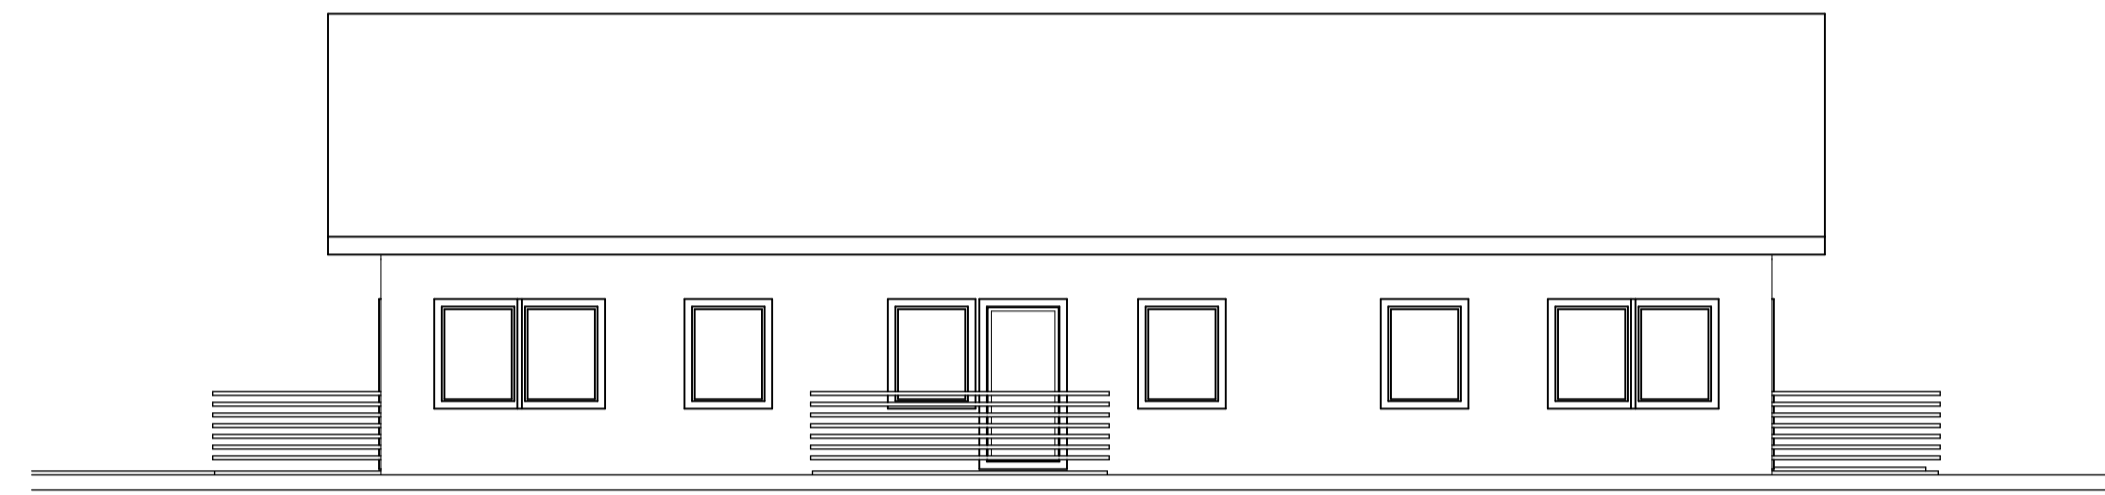

A2

Fasad A2

1:100

A3

Fasad A3

1:100

A4

Fasad A4

1:100

A1

Fasad A1

1:100

SKALA 1:100

DENNA RITNING ÄR SKYDDAD ENLIGT
UPPHOVSRÄTTSLAGEN. EFTERTRYCK MEDGES OM
KÄLLAN UPPGES. RITNING FÄR BARA ANVÄNDAS
ENLIGT BESTÄLLNINGENS SYFTE

BET	ANT	ÄNDRING AVSER	DATUM	Sign.
FÖRSLAGSRITNING				
LSS-2				
				
BYGG- HERRE	A			
UPPDRAG NR	ANDÉN ARK.KONTOR AB	RITAD AV	HANDLÄGGARE	
DATUM	16-09-07	ANSVARIG	AA	
#Contact Full Name				
FASADER				
SKALA	1:100	NUMMER	A0-02	BET