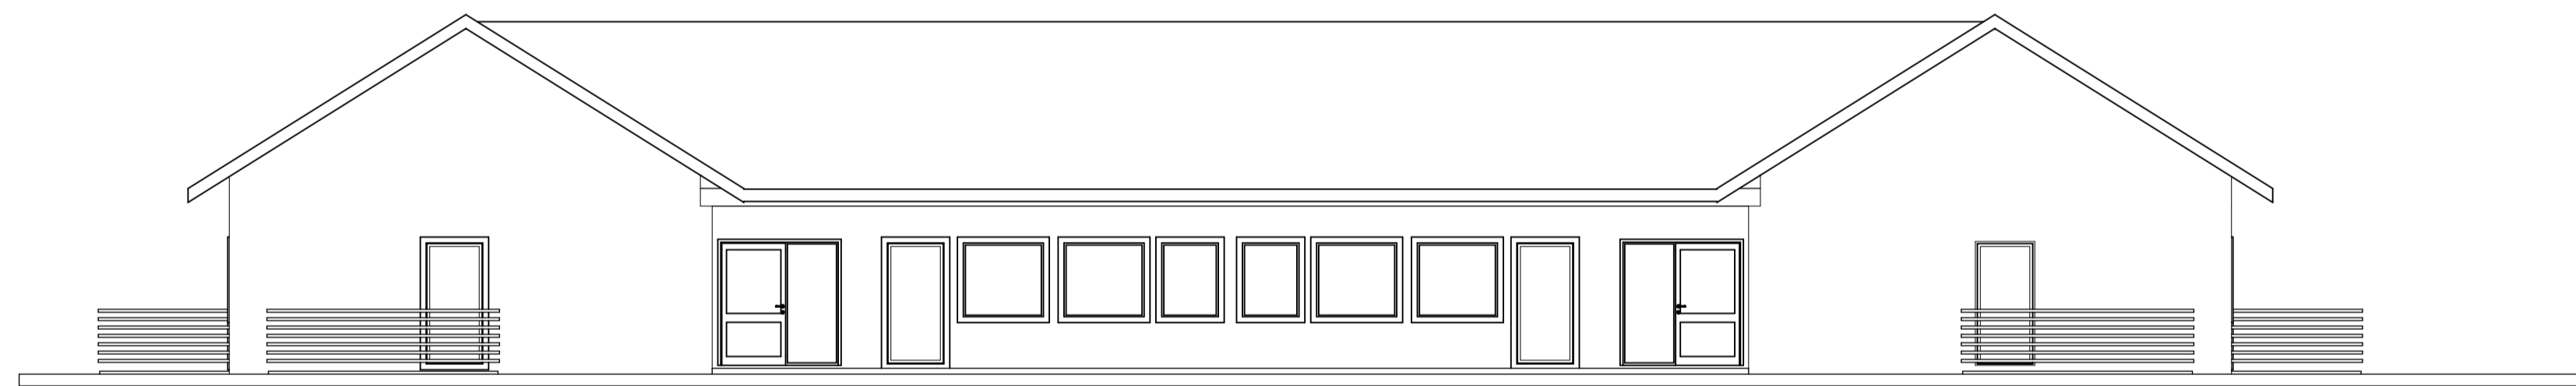

A2

Fasad A2

1:100

A3

Fasad A3

1:100

A4

Fasad A4

1:100

A1

Fasad A1

1:100

SKALA 1:100

DENNA RITNING ÄR SKYDDAD ENLIGT
UPPHOVSRÄTTSLAGEN. EFTERTRYCK MEDGES OM
KÄLLAN UPPGES. RITNING FÄR BARA ANVÄNDAS
ENLIGT BESTÄLLNINGENS SYFTE

BET	ANT	ÄNDRING AVSER	DATUM	Sign.
FÖRSLAGSRITNING				
LSS-2				
				
BYGG- HERRE	A			
UPPDRAG NR	ANDÉN ARK.KONTOR AB	RITAD AV	HANDLÄGGARE	
DATUM	16-09-07	ANSVARIG	AA	
#Contact Full Name				
FASADER				
SKALA	1:100	NUMMER	A0-02	BET